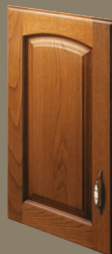

Anta
•
Door
•
Porte
•
Front
•
Puerta

Line

Anta
•
Door
•
Porte
•
Front
•
Puerta

Soft