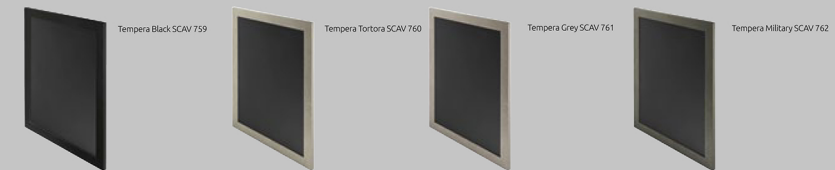

Anta Decorativo / Melamine Door / Porte Méla miné /
Front mit Melaminharzbeschichtung / Puerta con Revestimiento Melamínico

Anta Piana
Plain door
Porte lisse
Glatte Front
Puerta simple