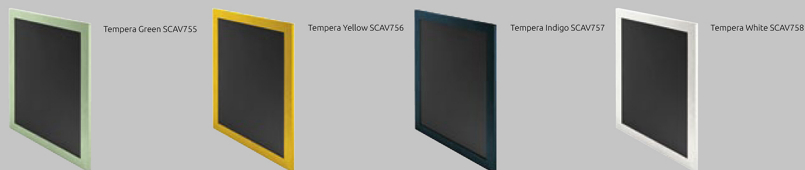

Anta telaio con
pannello di lavagna
Framed door with
blackboard slate panel
Porte cadre avec
panneau d'ardoise
Front mit Rahmen
und Tafelpaneel
Puerta con panel
de pizarra y bastidor

Anta laccata / Laquered door / Porte Laquée /
Lackierte Front / Puerta Lacado

Anta Rovere Nodato Laccata / Lacquered Knotted Oak door / Porte Chêne Nouveau Laquée /
Front: Eiche Astig Lackiert / Puerta Lacada Roble nudoso

Anta Piana
Plain door
Porte lisse
Glatte Front
Puerta simple

Anta telaio con vetro retinato
Framed door with wired glass
Porte cadre avec verre armé
Front mit Rahmen und
Drahtglas
Puerta de cristal cuadrículado
con bastidor

Anta telaio con
pannello di lavagna
Framed door with
blackboard slate panel
Porte cadre avec
panneau d'ardoise
Front mit Rahmen
und Tafelpaneel
Puerta con panel
de pizarra y bastidor