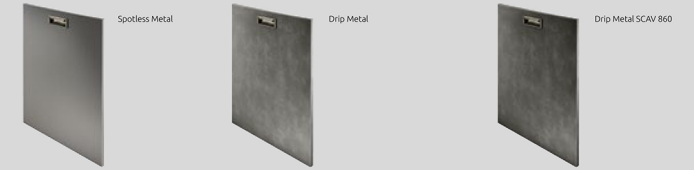

Anta Acciaio inox / Stainless steel door / Porte Acier Inox /
Front: Edelstahl / Puerta Acero

Anta telaio con vetro retinato
Framed door with wired glass
Porte cadre avec verre armé
Front mit Rahmen
und Drahtglas
Puerta de cristal cuadrículado
con bastidor