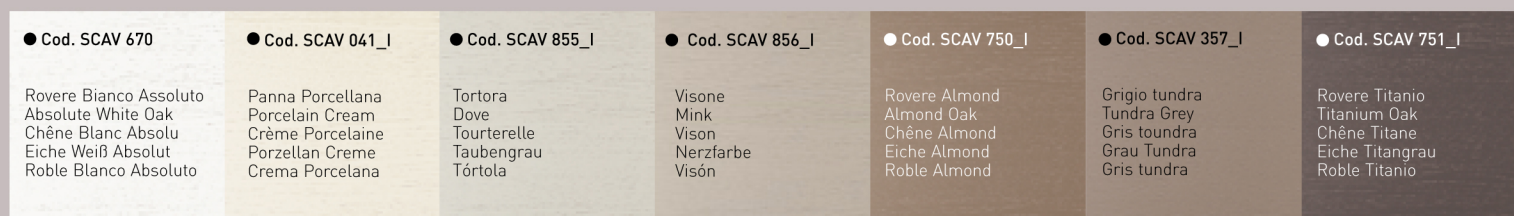

Anta vetro Glass door Porte vitrée Vitrirenfront Puerta de Cristal