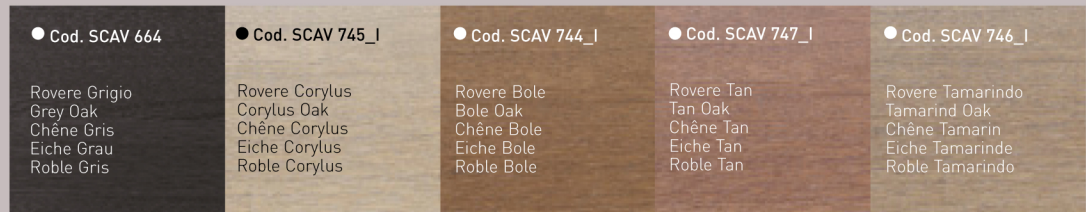

Anta Rovere Laccato Laquered Oak Door
Porte Chêne Laque Front Eiche Lackiert
Puerta Roble Lacado