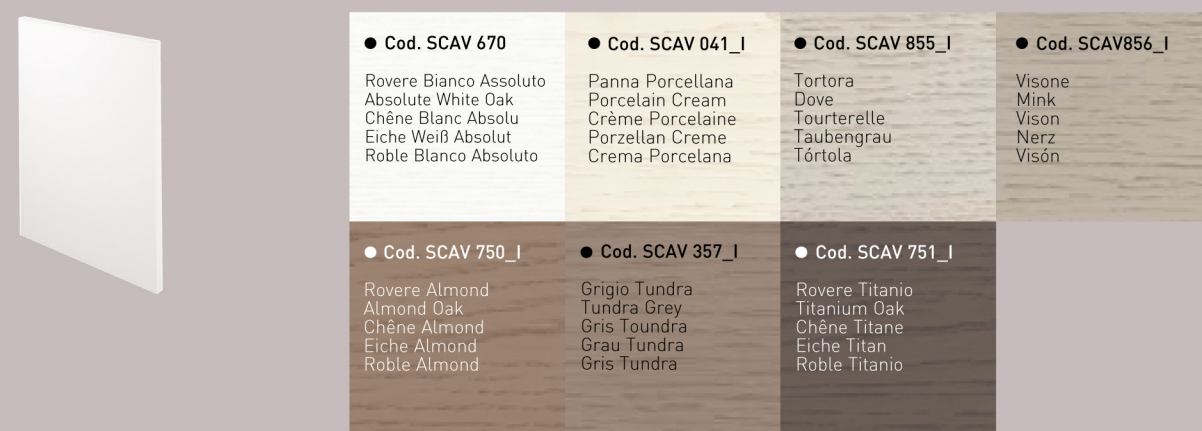

Anta Rovere laccato Lacquered Oak Door Porte Chêne finition brillante Front Eiche Finish Hochglanz Puerta Roble acabado brillo