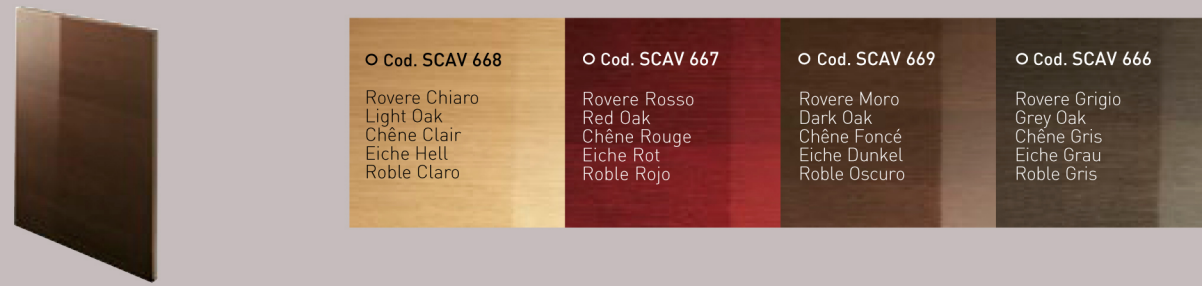

Anta Rovere Oak Door Porte Chêne Front Eiche Puerta Roble

Anta Rovere Oak Door Porte Chêne Front Eiche Puerta Roble
Finitura lucida Gloss Finish Finition brillante Finish Hochglanz Acabado Brillo

Anta Rovere laccato Lacquered Oak Door Porte Chêne finition brillante Front Eiche Finish Hochglanz Puerta Roble acabado brillo

Anta Abete "Tactile" "Tactile" Spruce door Porte Sapin "Tactile" Front Fichte "Tactile" Puerta Abeto "Táctil"

Anta Abete "Tactile" laccata Lacquered "Tactile" Spruce door Porte Sapin "Tactile" laquée Front Fichte "Tactile" Lackiert Puerta Abeto "Táctil" lacado

Anta vetro semitrasparente e telaio finitura acciaio Semi-transparent glass door and steel finish frame Porte verre semi-transparent et cadre finition acier
Halbtransparente Vitrinenfront mit Rahmen Finish Stahl Puerta cristal translúcido con bastidor acabado Acero

Anta vetro semitrasparente e telaio finitura nero Semi-transparent glass door and black finish frame Porte verre semi-transparent et cadre finition noire
Halbtransparente Vitrinenfront mit Rahmen Finish Schwarz Puerta cristal translúcido con bastidor acabado Negro

Anta Laccata Lacquered door Porte Laquée Lackierte Front Puerta Lacada