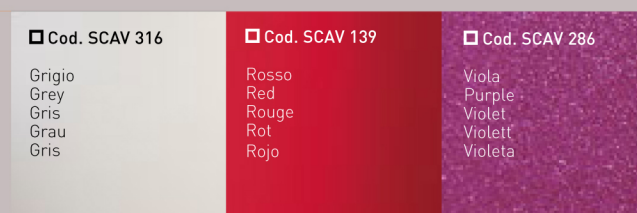

Anta Rovere Oak Door Porte Chêne Front Eiche Puerta Roble

Anta Rovere Oak Door Porte Chêne Front Eiche Puerta Roble
Finitura lucida Gloss Finish Finition brillante Finish Hochglanz Acabado Brillo

Anta Rovere laccato Lacquered Oak Door Porte Chêne finition brillante Front Eiche Finish Hochglanz Puerta Roble acabado brillo

Anta Abete "Tactile" "Tactile" Spruce door Porte Sapin "Tactile" Front Fichte "Tactile" Puerta Abeto "Táctil"

Anta Abete "Tactile" laccata Lacquered "Tactile" Spruce door Porte Sapin "Tactile" laquée Front Fichte "Tactile" Lackiert Puerta Abeto "Táctil" lacado

Anta vetro semitrasparente e telaio finitura acciaio Semi-transparent glass door and steel finish frame Porte verre semi-transparent et cadre finition acier
Halbtransparente Vitrinenfront mit Rahmen Finish Stahl Puerta cristal translúcido con bastidor acabado Acero

Anta vetro semitrasparente e telaio finitura nero Semi-transparent glass door and black finish frame Porte verre semi-transparent et cadre finition noire
Halbtransparente Vitrinenfront mit Rahmen Finish Schwarz Puerta cristal translúcido con bastidor acabado Negro

Anta Laccata Lacquered door Porte Laquée Lackierte Front Puerta Lacada