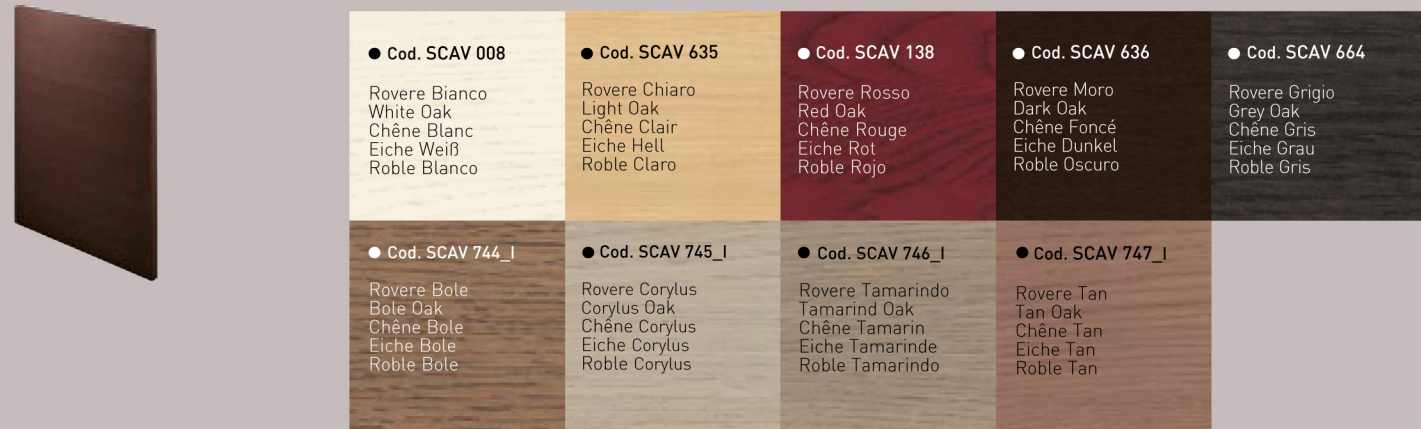

Anta Rovere Oak Door Porte Chêne Front Eiche Puerta Roble

Anta Rovere Oak Door Porte Chêne Front Eiche Puerta Roble
Finitura lucida Gloss Finish Finition brillante Finish Hochglanz Acabado Brillo