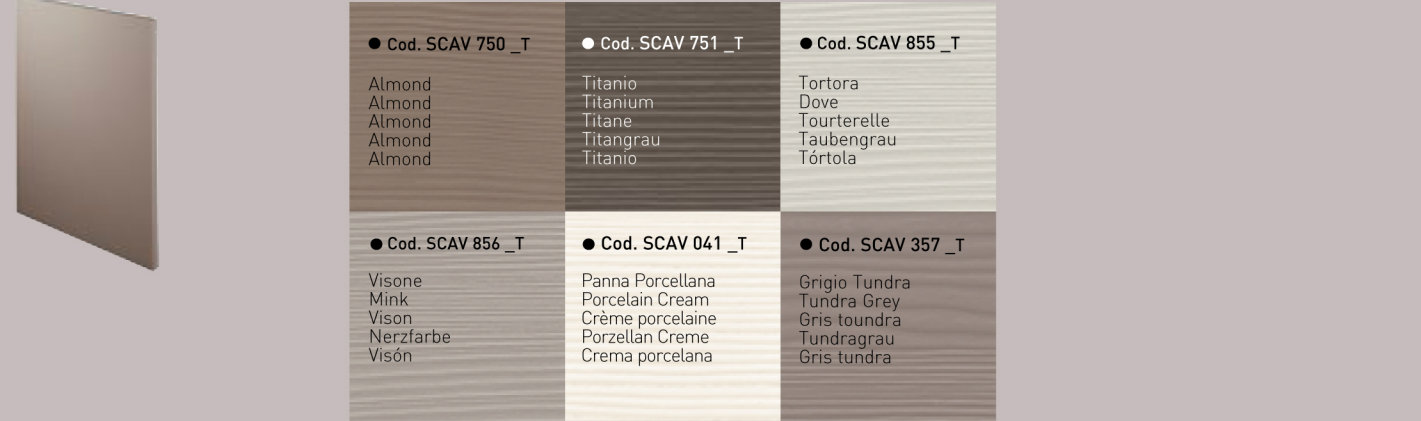

Anta Abete "Tactile" laccata Lacquered "Tactile" Spruce door Porte Sapin "Tactile" laquée Front Fichte "Tactile" Lackiert Puerta Abeto "Táctil" lacado