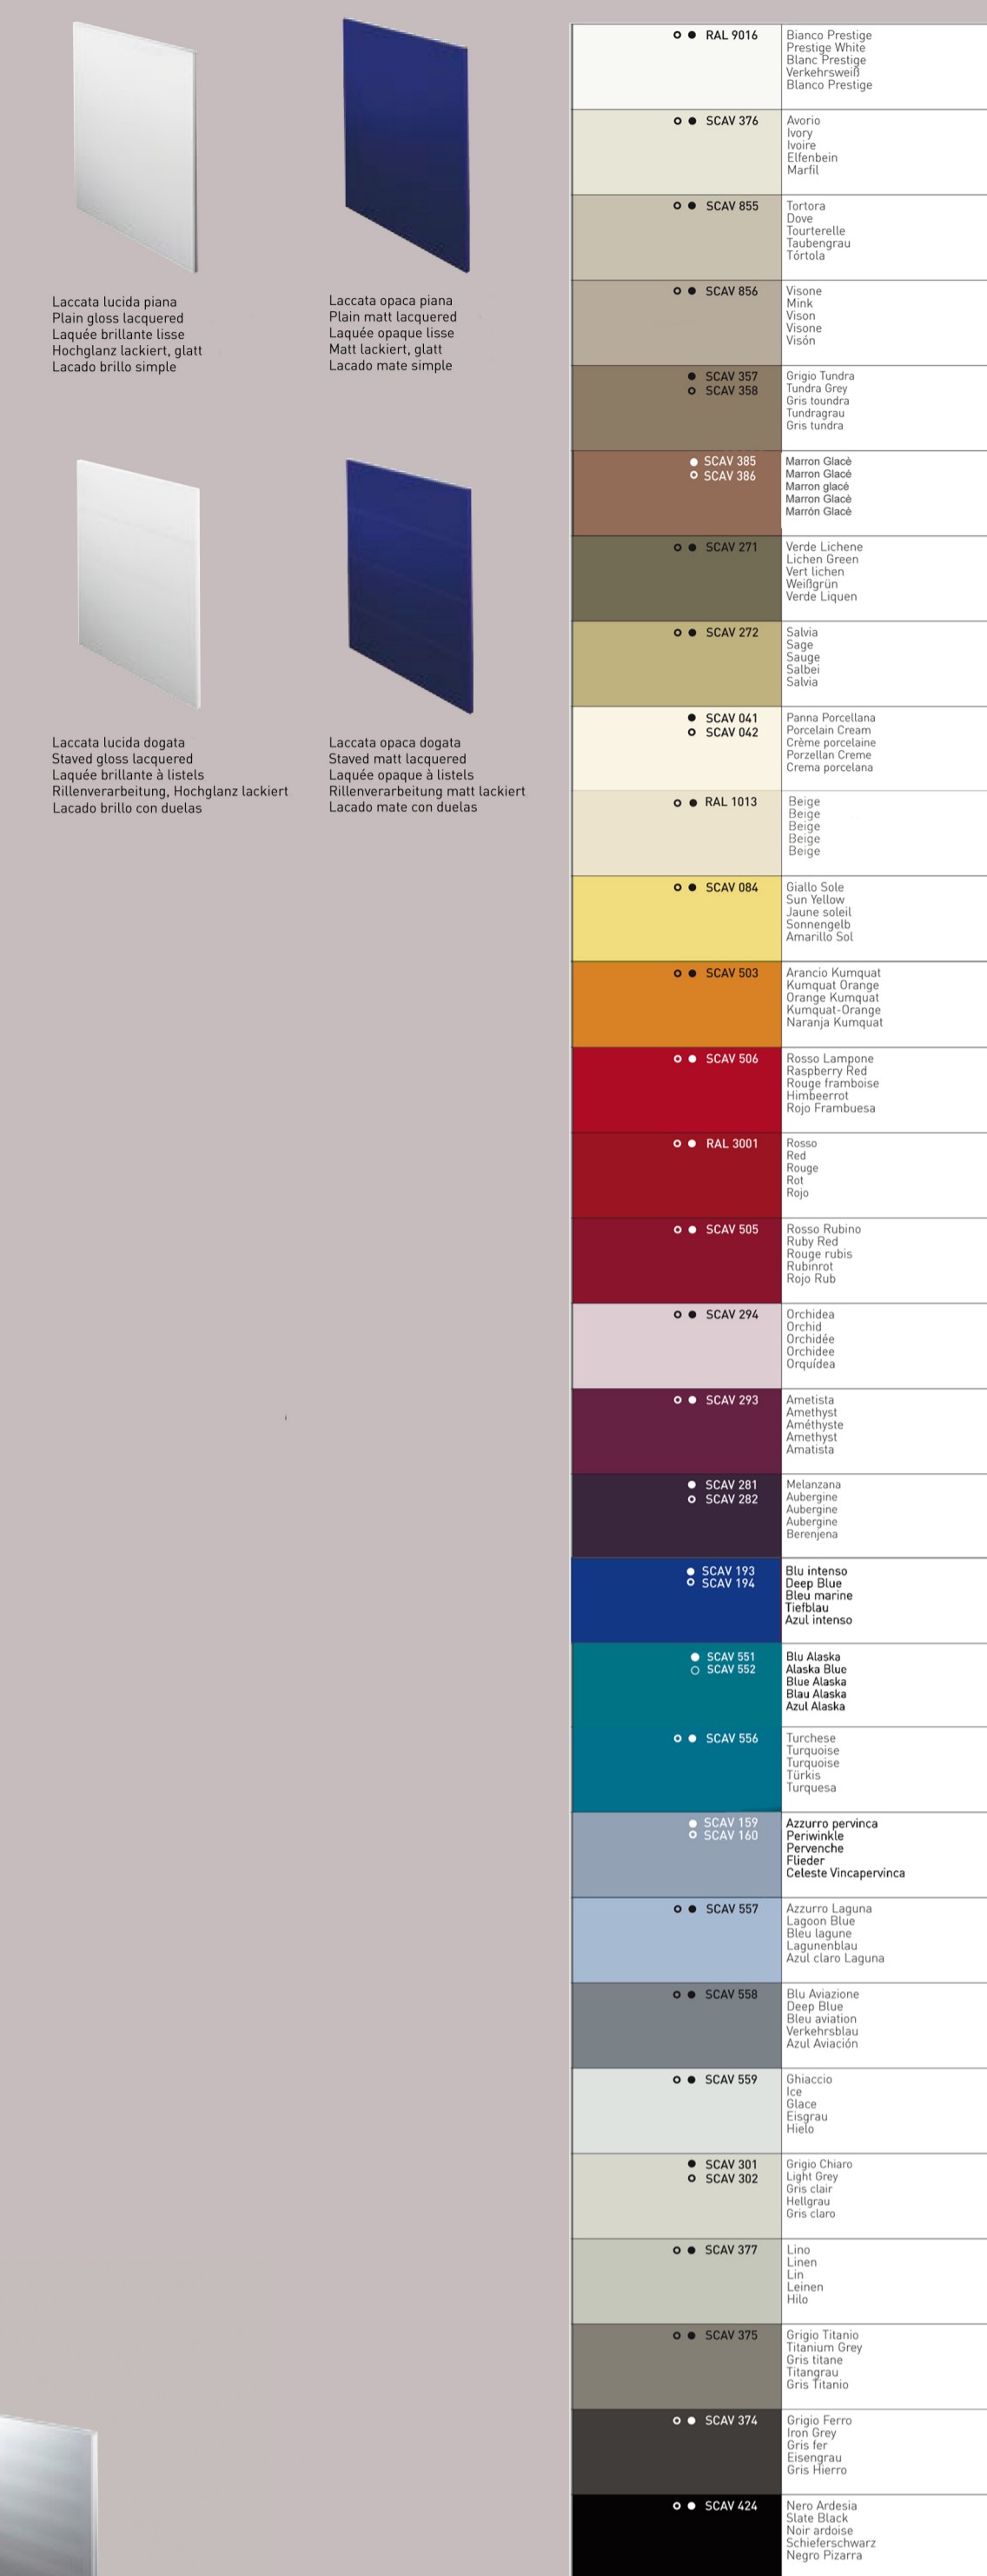

Anta Rovere Oak Door Porte Chêne Front Eiche Puerta Roble

Anta Rovere laccato Lacquered Oak Door Porte Chêne finition brillante Front Eiche Finish Hochglanz Puerta Roble acabado brillo