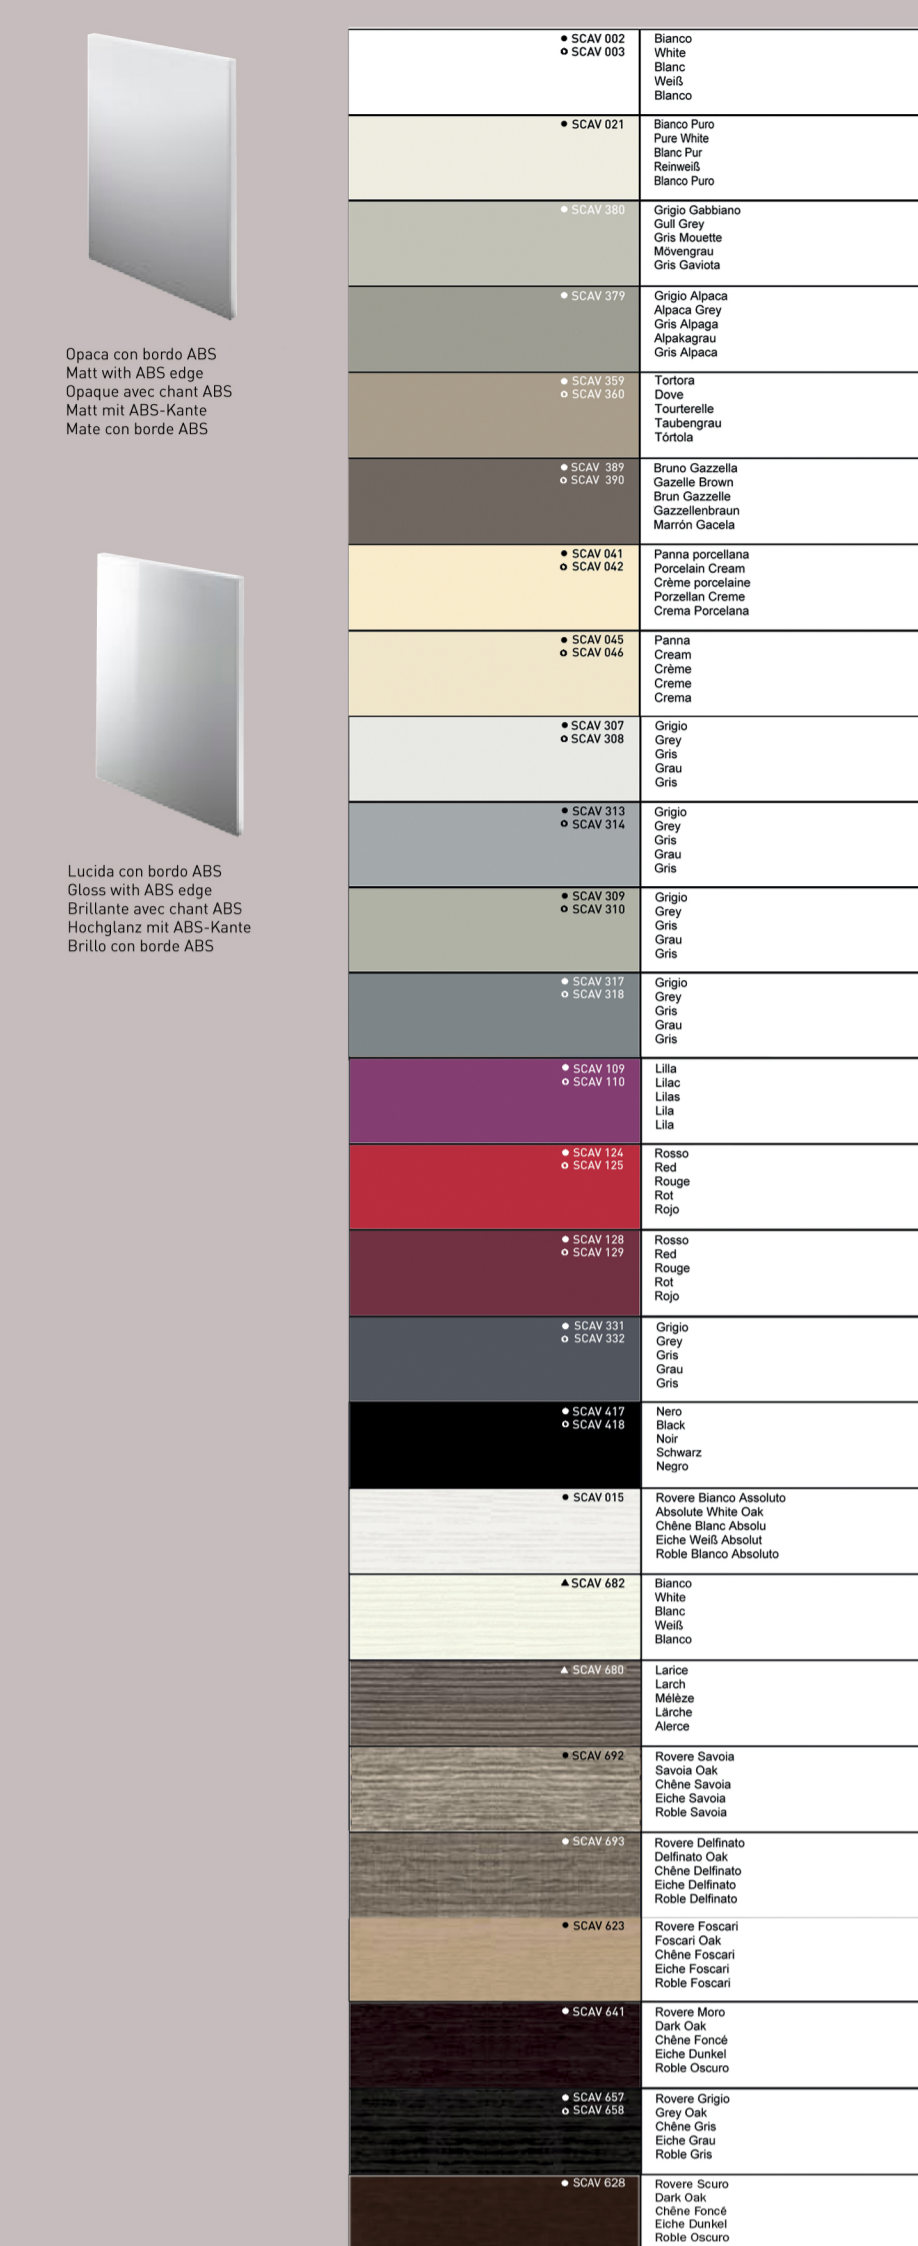

Anta Rovere Oak Door Porte Chêne Front Eiche Puerta Roble

Anta Rovere laccato Lacquered Oak Door Porte Chêne finition brillante Front Eiche Finish Hochglanz Puerta Roble acabado brillo