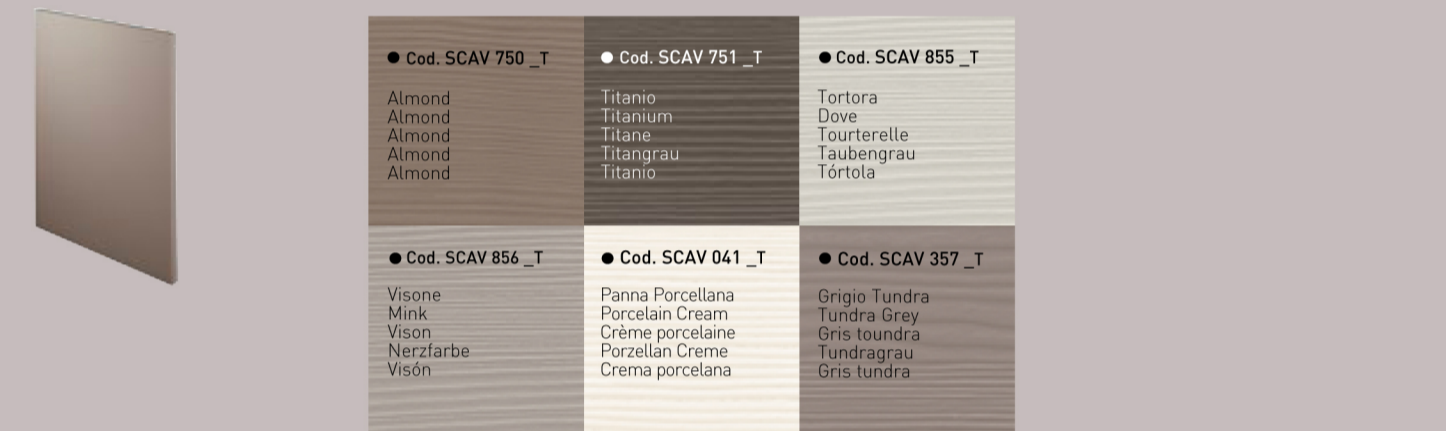

Anta Rovere laccato Lacquered Oak Door Porte Chêne finition brillante Front Eiche Finish Hochglanz Puerta Roble acabado brillo