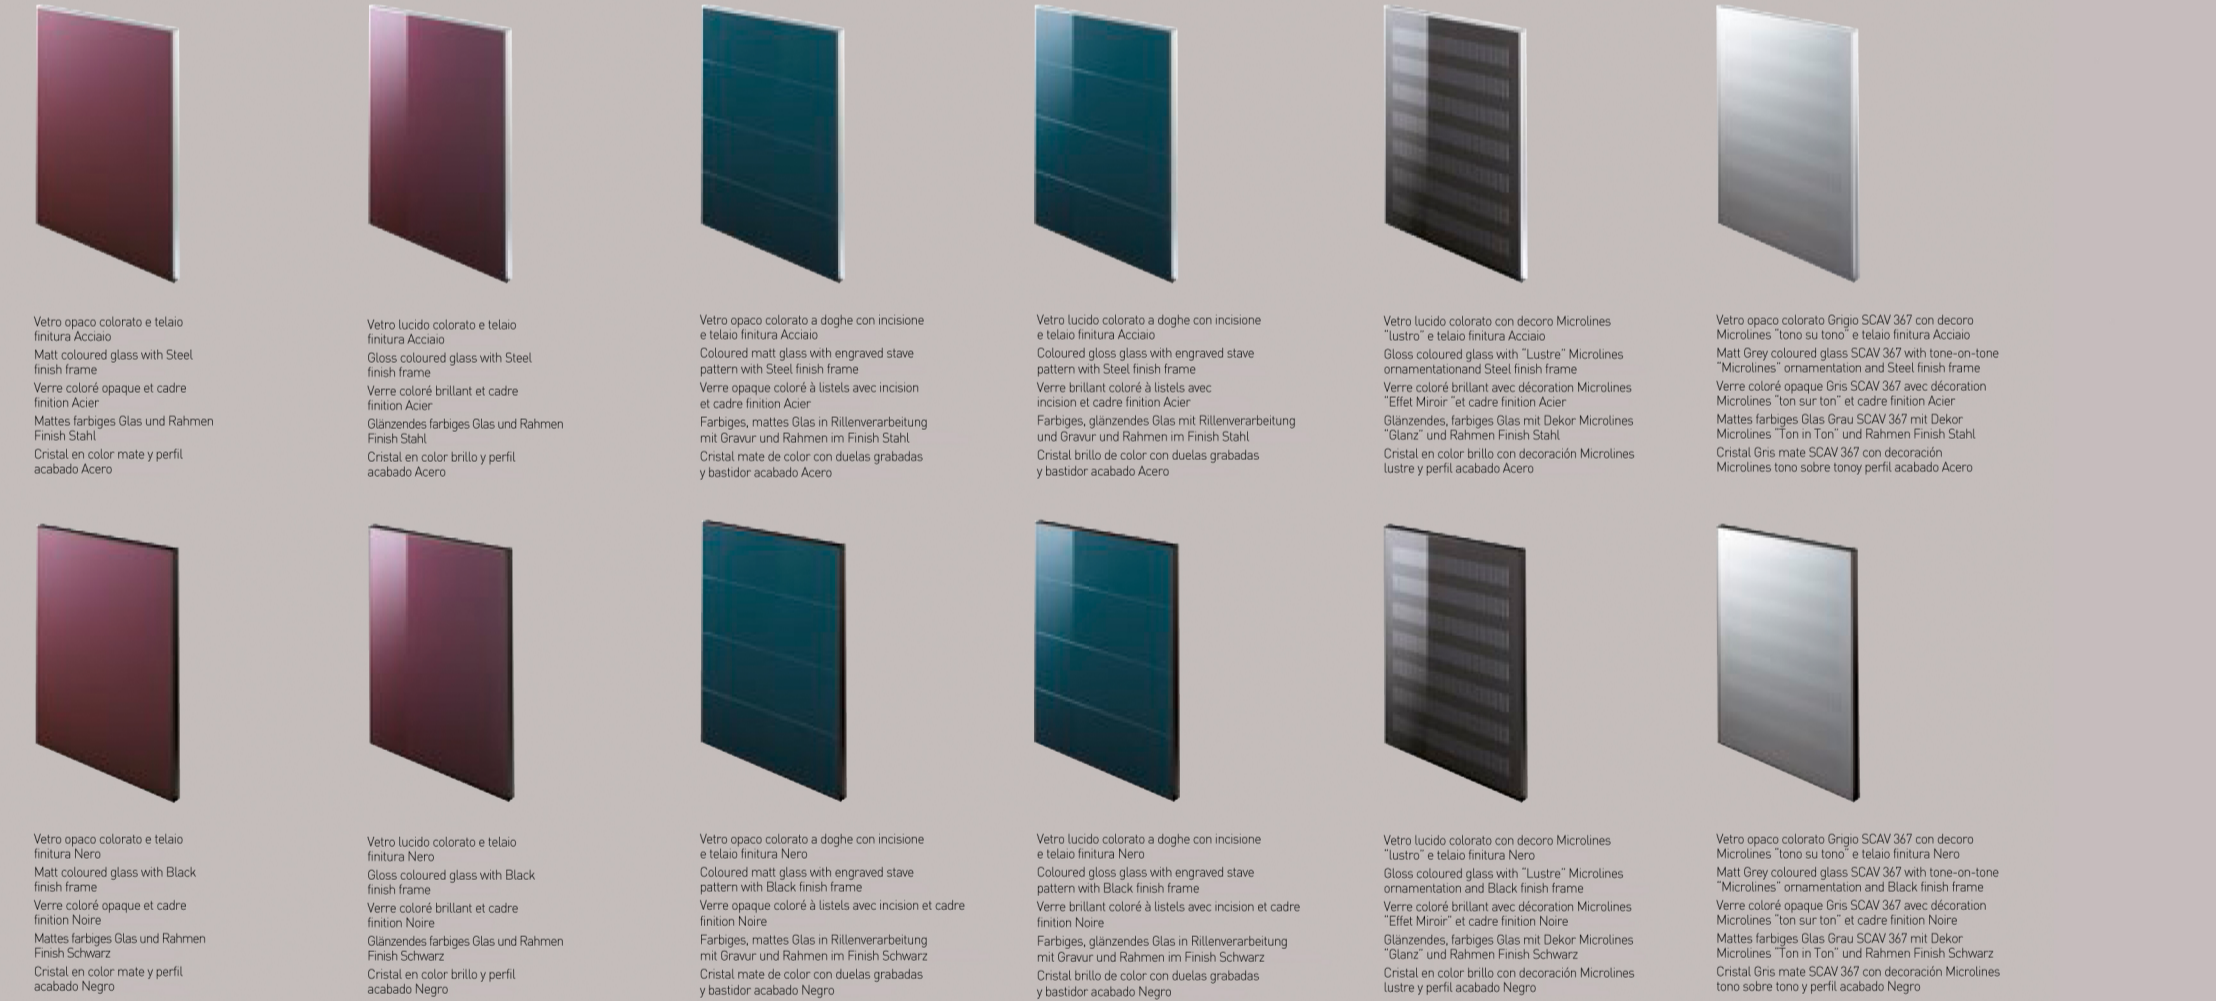

Anta Rovere Oak Door Porte Chêne Front Eiche Puerta Roble

Anta Rovere laccato Lacquered Oak Door Porte Chêne finition brillante Front Eiche Finish Hochglanz Puerta Roble acabado brillo