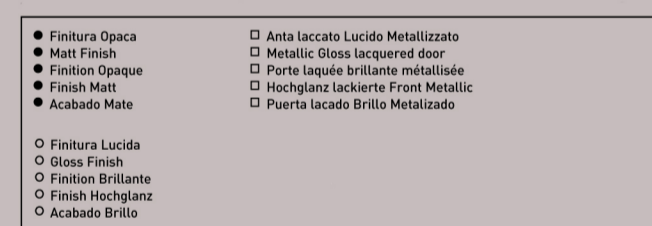

Anta Rovere laccato Lacquered Oak Door Porte Chêne finition brillante Front Eiche Finish Hochglanz Puerta Roble acabado brillo