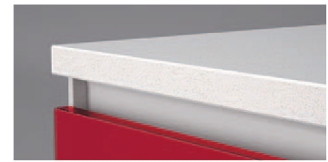

Disponibilità gole . Handle grooves availability . Disponibilit  rainures . Lieferbare Griffrielen . Disponibilidad de perfiles tiradores