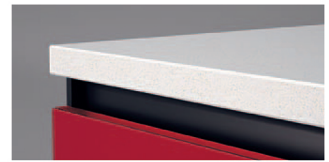

Disponibilità gole . Handle grooves availability . Disponibilit  rainures . Lieferbare Griffrielen . Disponibilidad de perfiles tiradores