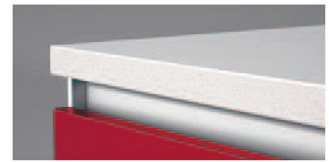

Disponibilità gole . Handle grooves availability . Disponibilit  rainures . Lieferbare Griffrielen . Disponibilidad de perfiles tiradores